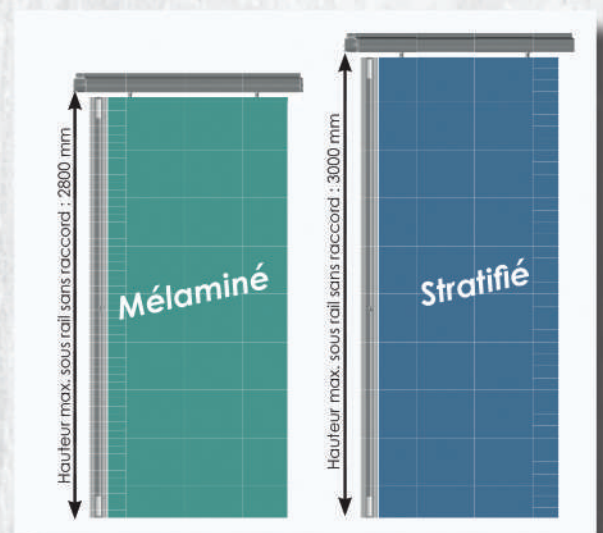

Fineline crème
H1424 ST22

Pin Aland blanc
H3430 ST22

Chêne Arizona gris
H1150 ST10

Merisier Verona
H1615 ST9

Chêne Sorano clair
H1334 ST9

Coco bolo
H3012 ST22 *

Whithewood
H1122 ST22 *

*Pour ces 2 décors, nous déconseillons les raccords, pas de fil suivi

Echantillons disponibles sur: www.egger.com

COLLECTION COLOURS STRATIFIÉ HPL

Finition Sei

Unlimited selection

405 Bianco Porcellana	410 Bianco Ghiaccio	406 Bianco Primavera	411 Bianco	810 Mini Bianco	1813 Magnolia	418 Panna Crema	409 Latte
813 Beige Manhattan	414 Sabbia	415 Beige Chenise	416 Beige	413 Beige Ardenne	812 Rosa Viola	869 Grigio Alpaca	420 Beige Pastello
1816 Sahara Beige	893 Terra d'ombra	868 Grigio Medio	1810 Grigio Autunno	867 Grigio Cielo	1820 Grigio Cosmico	1831 Grigio Fango	854 Silver Bleu
478 Grigio Chiaro	479 Grigio Tortora	1819 Grigio Tortora	475 Grigio Perla	1809 Azzuro Koala	477 Grigio	480 Grigio Plomo	870 Grigio Lastra
871 Grigio Scuro	472 Grigio Londra	879 Grigio Grafite	1830 Grigio Etna	1832 Grigio Tempesta	421 Nero	454 Verde Caraibi	846 Turchese
486 Azzuro Lago	445 Verde Chiaro	1854 Verde Smeraldo	845 Verde Versailles	440 Verde Billardo	450 Verde Lauro	460 Verde Erbetta	451 Sempreverde
1823 Verde Maquis	441 Verde Cedro	1850 Lime	842 Verde Sub	446 Verde Pastello	1851 Verde Mela	1855 Verde Pistacchio	1852 Verde Oliva
1853 Muschio	1801 Giallo Ocra	1826 Cappuccino	892 West Brown	894 Viola Fumo	837 Sarmiento	1828 Fondentea	898 Bruno Fiandra